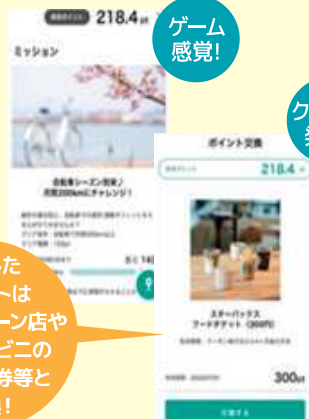

京急ストア富岡店限定!

とみおかーと

京急ストア

「とみおかーと」と「京急ストア」のコラボレーション企画

秋のお出かけ キャンペーン!

11月1日よりSTART!

とみおかーと
に乗って
京急ストアへ
お買い物に
行こう!!

お会計時、レジ係員に
乗車証明書をお渡しいただくと、
1会計税込1,000円以上で
京急プレミアポイント 50ポイントを
プレゼント!!
有効期限: 2023年11月19日(日)

ご利用方法

- ①とみおかーとにご乗車ください。 ②とみおかーと車内にて乗車証明書をお受け取りください。
 - ③京急ストア富岡店にて、税込1,000円以上お買上げの際のお会計時に乗車証明書をお渡しください。
京急プレミアポイント50ポイントをプレゼント!
- 詳細は、乗車時にお渡しする乗車証明書をご確認ください。※1会計につき1枚までのご利用とさせていただきます。

とみおかMoove をご活用ください!

Q. 「とみおかMoove」とは??

A. 楽しく移動しながらポイントが貯まるアプリです!!

普段の移動でポイントが貯まります!

- 移動するだけで移動手段に応じて、ポイントが付きます!
- ゲーム感覚で移動にちょっとした「楽しさ」をお届けします!

エコな移動でポイントGET!

- 徒歩・自転車など、エコな移動ほど高ポイント!

ポイントをクーポンと交換できます!

- 貯めたポイントは、様々な特典と交換が可能です!

GETした
ポイントは
カフェチェーン店や
一部コンビニの
クーポン券等と
交換!

ゲーム
感覚!

クーポン
発行!

ダウンロードはこちらから

iPhone

Android

※当アプリを通じて取得する移動履歴等の情報につきましては、とみおかーと実証実験の分析のみに活用いたします

お問合せ先: あいおいニッセイ同和損害保険株式会社 テレマティクス・モビリティサービス事業開発部 CASE企画開発室 担当(富樫・岡村・滝本) Tel:050-3461-1941